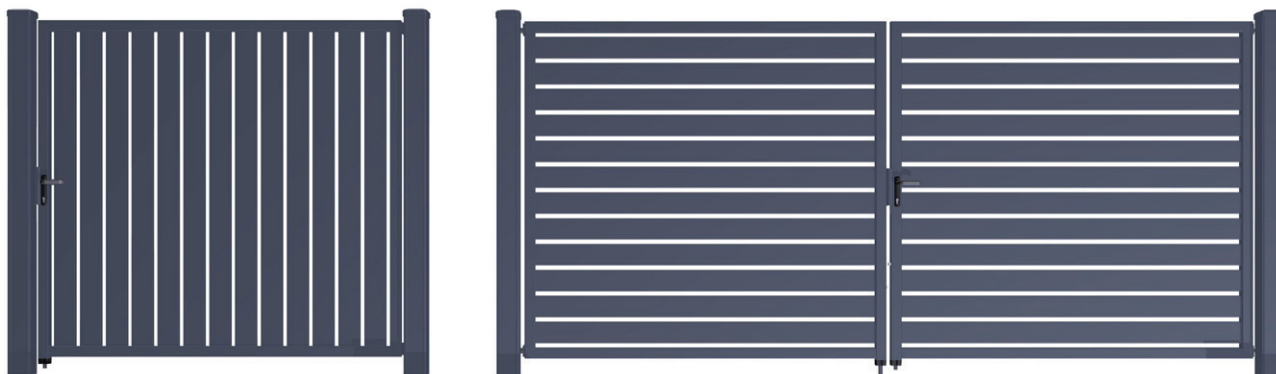

Alzebra draaiport

De Alzebra draaiport is volledig van aluminium, waardoor ze zeer goed bestand is tegen corrosie en een zeer lange levensduur heeft. Ze is ook een stuk lichter dan een stalen poort, waardoor ze gemakkelijker te openen en te sluiten is. Voeg daarbij nog de scharnieren met kogellagers en je krijgt een poort die zeer licht te hanteren is. De scharnieren zijn verstelbaar en laten toe om de poort tot 180° open te draaien.

De Alzebra draaiport is beschikbaar met één of twee vleugels, waarin de lamellen naar keuze horizontaal of verticaal geplaatst zijn. Dankzij de afstand van 2.5 centimeter tussen de lamellen wordt de inblik op een sierlijke manier beperkt en krijgt de Alzebra draaiport een eigentijdse en gracieuze look.

Door de slotkast met dag-/nachtslot in combinatie met de stevige grondgrendels biedt de Alzebra draaiport een geruststellende beveiliging tegen indringers.

Alzebra

Palen

De palen van de Alzebra poort zijn vierkante, aluminium buisprofielen van 120/130/3 mm, voorzien van een aluminium deksel. De paallengte is gelijk aan de poorthoogte + de grondspeling + 80 cm.

Kader

Het kader van de Alzebra poort bestaat uit aluminium buisprofielen met afgeronde hoeken van 60/60/3 mm. De scharnieren zijn in alle richtingen aanpasbaar en laten toe om de poort 180° te draaien. Voor de vulling van de vleugels kan men kiezen voor horizontaal geplaatste lamellen of verticaal geplaatste lamellen. De lamellen van de Alzebra poort hebben de afmetingen 120/30/2 mm met afgeronde hoeken en worden op een onderlinge afstand van 25 mm geplaatst.