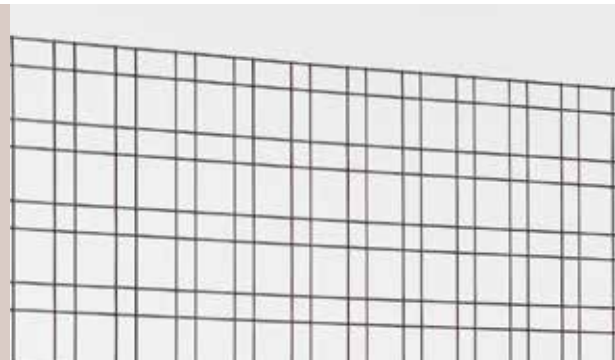

## Panelen

De Zenturo panelen zijn vlakke panelen met een originele combinatie van 3 verschillende maasgroottes. De horizontale, alternerende draden bieden het paneel een extra stevigheid.

De panelen hebben een breedte van 2005 mm en zijn beschikbaar in diverse hoogtes, van 655 tot 2005 mm.